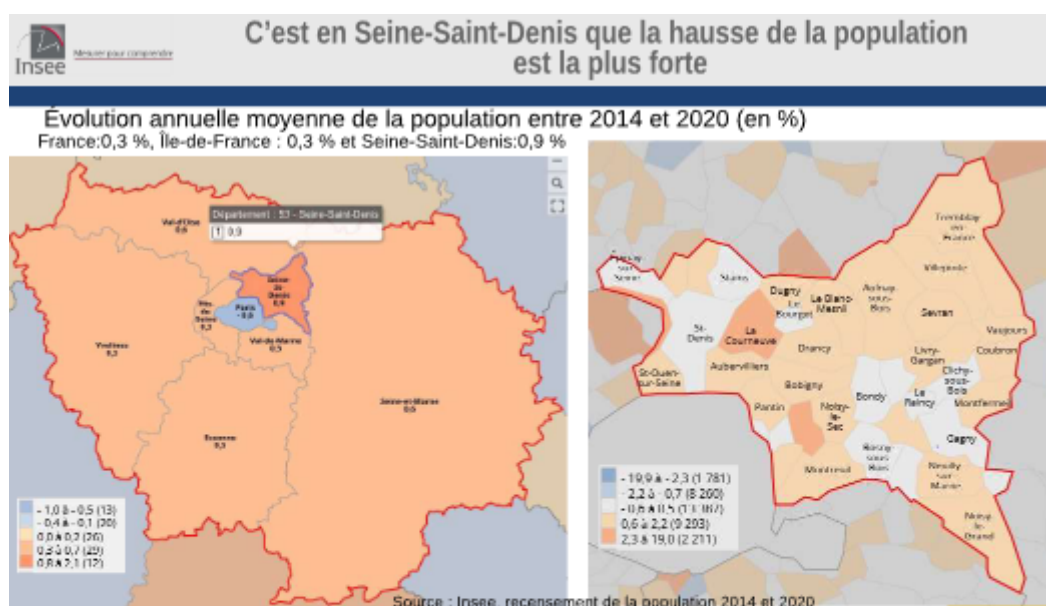

PROFESSION BANLIEUE

LA SEINE-SAINT-DENIS EN BREF

14 septembre 2023

Données sur la Seine-Saint-Denis issues de la Matinée de Profession Banlieue "Quelles données statistiques pour quel diagnostic ?" organisée le 23 mars 2023 avec les interventions de :